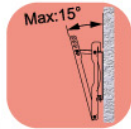

TV & Monitor Wall Mount 電視及螢幕壁掛架

TV & Monitor Wall Mount 電視及螢幕壁掛架

H2020F

22"~48"

60 kg
(132.3lbs)

VESA
200x200
200x100
100x100

適用孔距

俯角無段調整
0~15度

H4030F

26"~52"

100 kg
(220 lbs)

VESA
Max.Mount:
440x330

適用孔距

俯角段數
0, 5, 10, 13, 15度

H4040F

32"~65"