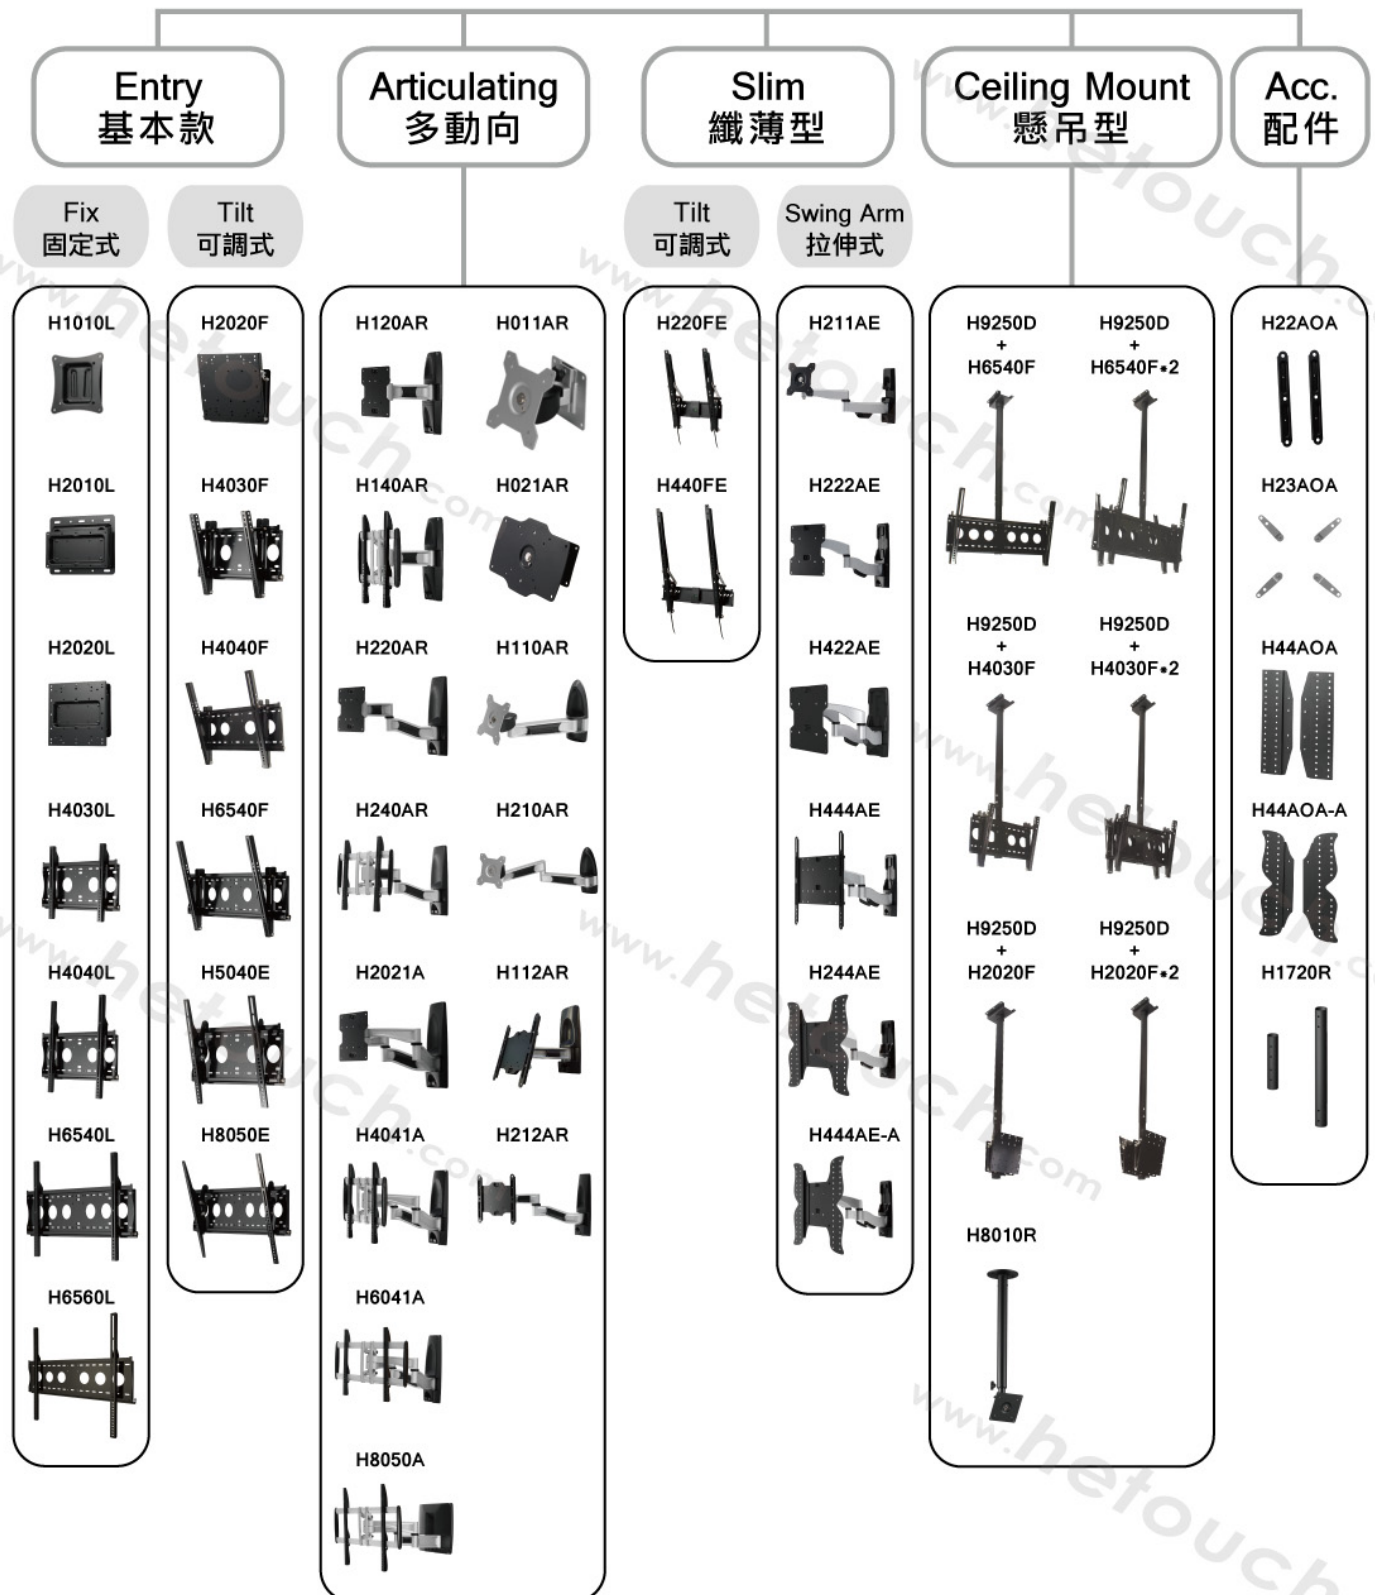

TV & Monitor Wall Mount 電視及螢幕壁掛架

TV & Monitor Wall Mount 電視及螢幕壁掛架

H2020F

22"~48"

60 kg
(132.3lbs)

VESA
200x200
200x100
100x100

適用孔距

俯角無段調整
0~15度

H4030F

26"~52"

100 kg
(220 lbs)

VESA
Max.Mount:
440x330

適用孔距

俯角段數
0, 5, 10, 13, 15度

H4040F

32"~65"

適用孔距

H2010L

VESA
200×100
100×100

適用孔距

H2020L

VESA
200×200
200×100
100×100

適用孔距

H4030L

VESA
Max.Mount:
400×400
適用孔距

H44AOA-A

VESA
Max.Mount:
400×400
適用孔距

H1720R

Demo:
H9250D
+
H1720R