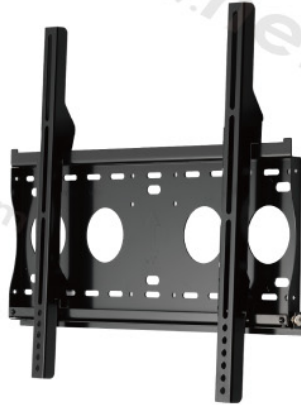

H4040L

VESA
Max.Mount:
450×450

適用孔距