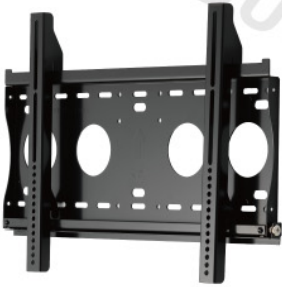

適用孔距

H2010L

VESA
200×100
100×100

適用孔距

H2020L

VESA
200×200
200×100
100×100

適用孔距

H4030L