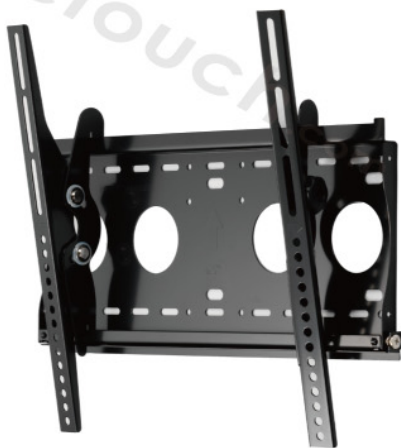

TV & Monitor Wall Mount 電視及螢幕壁掛架

TV & Monitor Wall Mount 電視及螢幕壁掛架

H2020F

22"~48"

60 kg
(132.3lbs)

VESA
200x200
200x100
100x100

適用孔距

俯角無段調整
0~15度

H4030F

26"~52"

100 kg
(220 lbs)

VESA
Max.Mount:
440x330

適用孔距

俯角段數
0, 5, 10, 13, 15度

H4040F

32"~65"

100 kg
(220 lbs)

VESA
Max.Mount:
440x450

適用孔距

俯角段數
0, 5, 10, 13, 15度

H6540F

37"~85"

100 kg
(220 lbs)

VESA
Max.Mount:
725x450

適用孔距

俯角段數
0, 5, 10, 13, 15度

H5040E

32"~65"

100 kg
(220 lbs)

VESA
Max.Mount:
510x410

適用孔距

俯仰無段調整
各0~15度