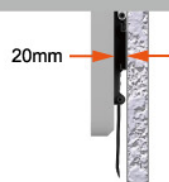

適用孔距

Wall Mount - Slim 纖薄型壁掛架

向下俯角
Tilt

軸承鬆緊調整
Torque Adjust

超薄機身
Ultra Slim

安全扣
Safety Lock

H22AOA

VESA
Max.Mount:
200×200
適用孔距