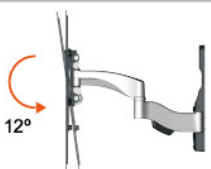

H444AE-A

適用孔距

向下俯角
Tilt

左右轉向
Swivel

超薄機身
Ultra Slim

理線功能
Cable Management

軸承鬆緊調整
Torque Adjust

H220FE

適用孔距

Wall Mount - Slim 纖薄型壁掛架

向下俯角
Tilt

軸承鬆緊調整
Torque Adjust

超薄機身
Ultra Slim

安全扣
Safety Lock

H22AOA

VESA
Max.Mount:
200×200
適用孔距