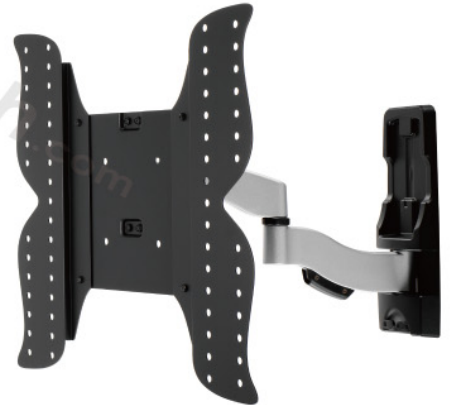

TV & Monitor Wall Mount 電視及螢幕壁掛架

Entry 基本款

Fix
固定式

Tilt
可調式

H1010L

H2010L

H2020L

H4030L

H1720R

H211AE

適用孔距

H222AE

適用孔距

H244AE

適用孔距

上下俯仰
Tilt

左右轉向
Swivel

超薄機身
Ultra Slim

理線功能
Cable Management

軸承鬆緊調整
Torque Adjust

H422AE

適用孔距

H444AE

適用孔距

H444AE-A

適用孔距

向下俯角
Tilt

左右轉向
Swivel

超薄機身
Ultra Slim

理線功能
Cable Management

軸承鬆緊調整
Torque Adjust

H220FE