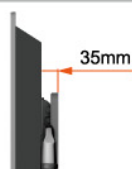

H444AE-A

適用孔距

向下俯角
Tilt

左右轉向
Swivel

超薄機身
Ultra Slim

理線功能
Cable Management

軸承鬆緊調整
Torque Adjust

H220FE