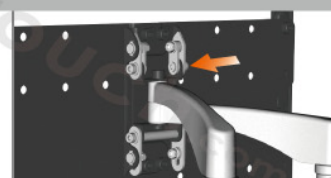

H444AE-A

適用孔距

向下俯角
Tilt

左右轉向
Swivel

超薄機身
Ultra Slim

理線功能
Cable Management

軸承鬆緊調整
Torque Adjust

H220FE