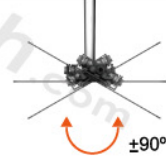

H1720R

H211AE

適用孔距

H222AE

適用孔距

H244AE

適用孔距

上下俯仰
Tilt

左右轉向
Swivel

超薄機身
Ultra Slim

理線功能
Cable Management

軸承鬆緊調整
Torque Adjust

H422AE

適用孔距

H444AE

適用孔距