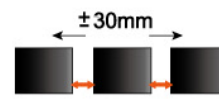

適用孔距
Diameter

左右轉向
Swivel

三動向控制閥
Hinge Module

理線功能
Cable Management

水平橫向移動
Horizontal Lateral Move

高低調整
Height Adjustment