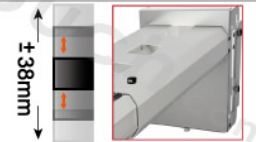

Projector Mount 投影機吊掛架

H530PCA

H600PCA

H665PCA

H744PCA

適用孔距
Diameter

左右轉向
Swivel

三動向控制閥
Hinge Module

理線功能
Cable Management

水平橫向移動
Horizontal Lateral Move

高低調整
Height Adjustment

H053PW-B

H095PW-B

H120PW-B

Projector Mount - Short Throat 短焦投影機吊掛架

適用孔距
Diameter