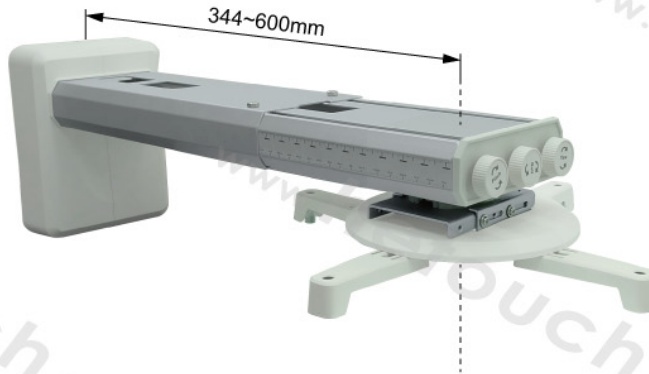

Projector Mount 投影機吊掛架

H530PCA

H600PCA

H665PCA

H744PCA

適用孔距
Diameter

左右轉向
Swivel

三動向控制閥
Hinge Module

理線功能
Cable Management

水平橫向移動
Horizontal Lateral Move

高低調整
Height Adjustment

H053PW-B

H095PW-B

H120PW-B

Projector Mount - Short Throat 短焦投影機吊掛架

適用孔距
Diameter