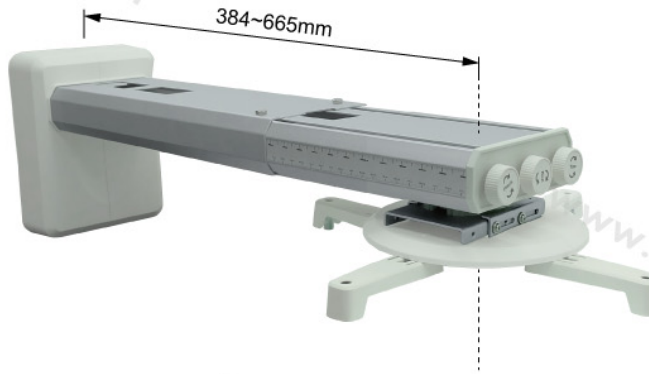

Projector Mount 投影機吊掛架

H530PCA

H600PCA

H665PCA

H744PCA

適用孔距
Diameter

左右轉向
Swivel

三動向控制閥
Hinge Module

理線功能
Cable Management

水平橫向移動
Horizontal Lateral Move

高低調整
Height Adjustment

H053PW-B

H095PW-B

H120PW-B

Projector Mount - Short Throat 短焦投影機吊掛架

適用孔距
Diameter