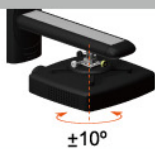

理線功能
Cable Management

水平橫向移動
Horizontal Lateral Move

高低調整
Height Adjustment

H053PW-B

H095PW-B

H120PW-B

Projector Mount - Short Throat 短焦投影機吊掛架

適用孔距
Diameter

左右轉向
Swivel

橫桿上下俯仰
Wall Mount Tilt

三動向控制閥
Hinge Module

理線功能
Cable Management

水平橫向移動
Horizontal Lateral Move

H046PA-B

H053PA-B

H070PA-B