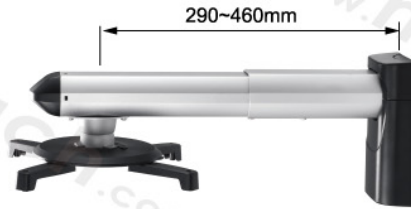

左右轉向
Swivel

橫桿上下俯仰
Wall Mount Tilt

三動向控制閥
Hinge Module

理線功能
Cable Management

水平橫向移動
Horizontal Lateral Move

H046PA-B

H053PA-B

H070PA-B

H095PA-B

H120PA-B

適用孔距
Diameter

橫桿上下俯仰
Wall Mount Tilt

左右轉向
Swivel

多動向球型轉軸
Ball Joint Angle Adjust

理線功能
Cable Management

H046PB-B