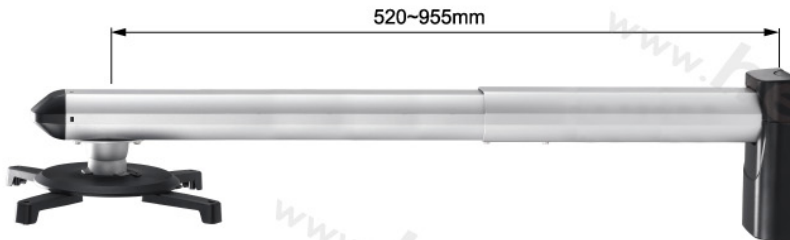

左右轉向
Swivel

橫桿上下俯仰
Wall Mount Tilt

三動向控制閥
Hinge Module

理線功能
Cable Management

水平橫向移動
Horizontal Lateral Move

H046PA-B

H053PA-B

H070PA-B

H095PA-B

H120PA-B

適用孔距
Diameter

橫桿上下俯仰
Wall Mount Tilt

左右轉向
Swivel

多動向球型轉軸
Ball Joint Angle Adjust

理線功能
Cable Management

H046PB-B