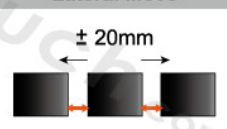

左右轉向
Swivel

橫桿上下俯仰
Wall Mount Tilt

三動向控制閥
Hinge Module

理線功能
Cable Management

水平橫向移動
Horizontal Lateral Move

H046PA-B

H053PA-B

H070PA-B