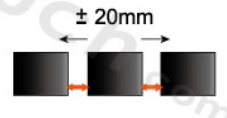

H053PB-B

H070PB-B

H095PB-B

H120PB-B

適用孔距
Diameter

左右轉向
Swivel

橫桿上下俯仰
Wall Mount Tilt

三動向控制閥
Hinge Module

理線功能
Cable Management

水平橫向移動
Horizontal Lateral Move

H320PR

適用孔距

H320PL

適用孔距

H320PL-L

H380PL