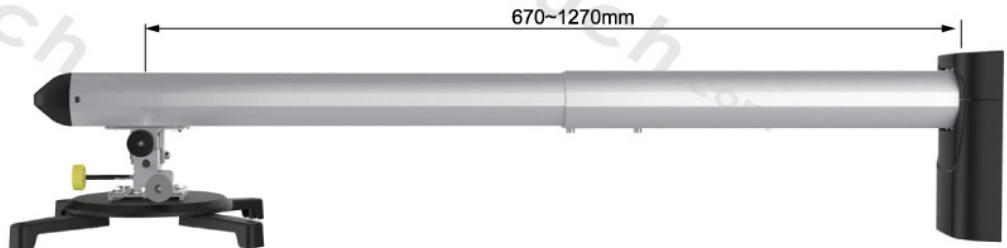

H053PB-B

H070PB-B

H095PB-B

H120PB-B

適用孔距
Diameter

左右轉向
Swivel

橫桿上下俯仰
Wall Mount Tilt

三動向控制閥
Hinge Module