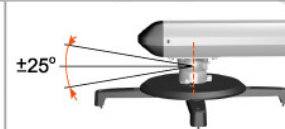

H095PA-B

H120PA-B

適用孔距
Diameter

橫桿上下俯仰
Wall Mount Tilt

左右轉向
Swivel

多動向球型轉軸
Ball Joint Angle Adjust

理線功能
Cable Management

H046PB-B

H053PB-B

H070PB-B

H095PB-B

H120PB-B

適用孔距
Diameter

左右轉向
Swivel

橫桿上下俯仰
Wall Mount Tilt

三動向控制閥
Hinge Module