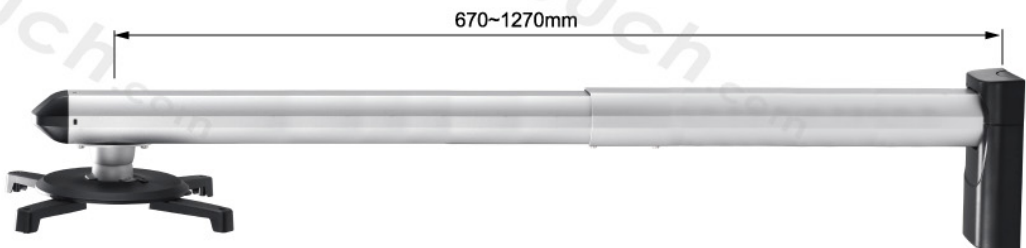

左右轉向
Swivel

橫桿上下俯仰
Wall Mount Tilt

三動向控制閥
Hinge Module

理線功能
Cable Management

水平橫向移動
Horizontal Lateral Move

H046PA-B

H053PA-B

H070PA-B

H095PA-B

H120PA-B

適用孔距
Diameter

橫桿上下俯仰
Wall Mount Tilt

左右轉向
Swivel

多動向球型轉軸
Ball Joint Angle Adjust

理線功能
Cable Management

H046PB-B