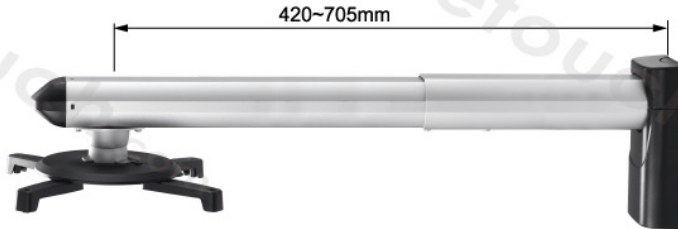

左右轉向
Swivel

橫桿上下俯仰
Wall Mount Tilt

三動向控制閥
Hinge Module

理線功能
Cable Management

水平橫向移動
Horizontal Lateral Move

H046PA-B

H053PA-B

H070PA-B

H095PA-B

H120PA-B

適用孔距
Diameter

橫桿上下俯仰
Wall Mount Tilt

左右轉向
Swivel

多動向球型轉軸
Ball Joint Angle Adjust

理線功能
Cable Management

H046PB-B