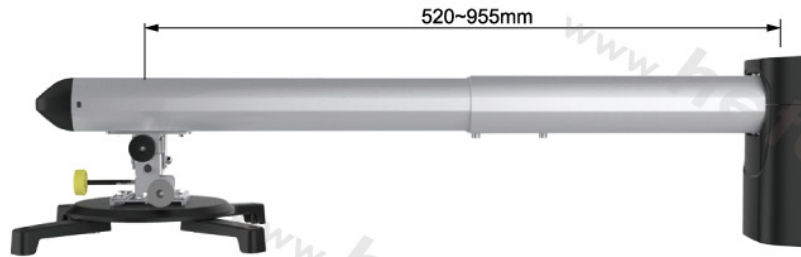

左右轉向
Swivel

橫桿上下俯仰
Wall Mount Tilt

三動向控制閥
Hinge Module

理線功能
Cable Management

水平橫向移動
Horizontal Lateral Move

H046PA-B

H053PA-B

H070PA-B

H095PA-B

H120PA-B

適用孔距
Diameter

橫桿上下俯仰
Wall Mount Tilt

左右轉向
Swivel

多動向球型轉軸
Ball Joint Angle Adjust

理線功能
Cable Management

H046PB-B

H053PB-B

H070PB-B

H095PB-B

H120PB-B

適用孔距
Diameter

左右轉向
Swivel

橫桿上下俯仰
Wall Mount Tilt

三動向控制閥
Hinge Module