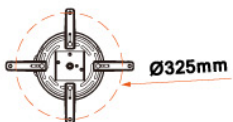

左右轉向
Swivel

橫桿上下俯仰
Wall Mount Tilt

三動向控制閥
Hinge Module

理線功能
Cable Management

水平橫向移動
Horizontal Lateral Move

H046PA-B

H053PA-B

H070PA-B

H095PA-B

H120PA-B

適用孔距
Diameter

橫桿上下俯仰
Wall Mount Tilt

左右轉向
Swivel

多動向球型轉軸
Ball Joint Angle Adjust

理線功能
Cable Management

H046PB-B