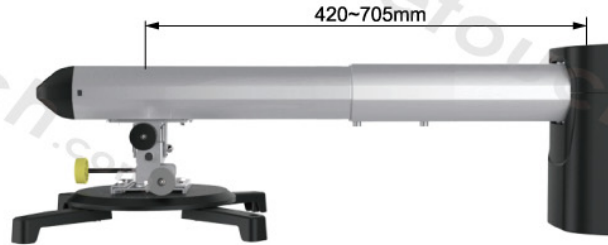

左右轉向
Swivel

橫桿上下俯仰
Wall Mount Tilt

三動向控制閥
Hinge Module

理線功能
Cable Management

水平橫向移動
Horizontal Lateral Move

H046PA-B

H053PA-B

H070PA-B

H095PA-B

H120PA-B

適用孔距
Diameter

橫桿上下俯仰
Wall Mount Tilt

左右轉向
Swivel

多動向球型轉軸
Ball Joint Angle Adjust

理線功能
Cable Management

H046PB-B

H053PB-B

H070PB-B

H095PB-B

H120PB-B

適用孔距
Diameter

左右轉向
Swivel

橫桿上下俯仰
Wall Mount Tilt

三動向控制閥
Hinge Module