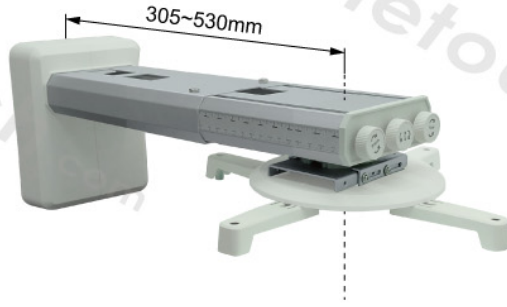

Projector Mount 投影機吊掛架

H530PCA

H600PCA

H665PCA

H744PCA

適用孔距
Diameter

左右轉向
Swivel

三動向控制閥
Hinge Module