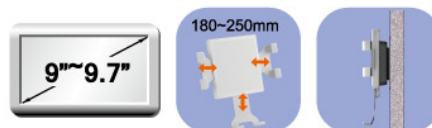

H100IPT

H7IPAV

Wall Mount Type
壁掛型

H11IPAV

Wall Mount Type
壁掛型

H2IPAV

Wall Mount Type
壁掛型

上下俯仰及前後翻轉
Adjust Tilt Angle