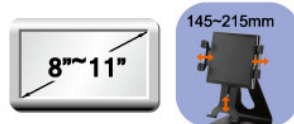

H000IPA

290~344 mm

上下俯仰及前後翻轉
Adjust Tilt Angle

水平垂直旋轉
Rotate

附有安全鎖插槽
Compatible with Kensington Lock

H000IPS

290~344 mm

上下俯仰及前後翻轉
Adjust Tilt Angle

理線功能
Cable Management

水平垂直旋轉
Rotate

附有安全鎖插槽
Compatible with Kensington Lock

H07IPA

H10IPA

H11IPA

H20IPA

H21IPA

H100IPT

H7IPAV

Wall Mount Type
壁掛型

H11IPAV

Wall Mount Type
壁掛型

H2IPAV

Wall Mount Type
壁掛型

上下俯仰及前後翻轉
Adjust Tilt Angle