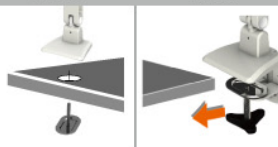

上下俯仰及前後翻轉
Adjust Tilt Angle

水平垂直旋轉
Rotate

穿桌型
Grommet
Base

夾桌型
Clamp
Base

附有安全鎖插槽
Compatible with Kensington Lock

H007IPA

(including iPad mini)

240~294 mm

H000IPA

290~344 mm

上下俯仰及前後翻轉
Adjust Tilt Angle

水平垂直旋轉
Rotate

附有安全鎖插槽
Compatible with Kensington Lock

H000IPS

290~344 mm

上下俯仰及前後翻轉
Adjust Tilt Angle