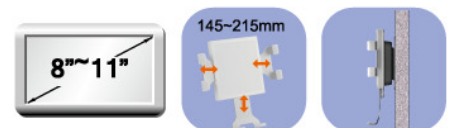

H100IPT

H7IPAV

Wall Mount Type
壁掛型

H11IPAV

Wall Mount Type
壁掛型

H2IPAV

Wall Mount Type
壁掛型

上下俯仰及前後翻轉
Adjust Tilt Angle