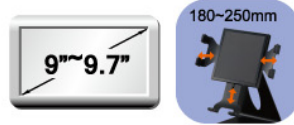

H000IPA

290~344 mm

上下俯仰及前後翻轉
Adjust Tilt Angle

水平垂直旋轉
Rotate

附有安全鎖插槽
Compatible with Kensington Lock

H000IPS

290~344 mm

上下俯仰及前後翻轉
Adjust Tilt Angle

理線功能
Cable Management

水平垂直旋轉
Rotate

附有安全鎖插槽
Compatible with Kensington Lock

H07IPA

H10IPA

H11IPA

H20IPA

H21IPA

H100IPT

H7IPAV

Wall Mount Type
壁掛型

H11IPAV

Wall Mount Type
壁掛型

H2IPAV

Wall Mount Type
壁掛型

上下俯仰及前後翻轉
Adjust Tilt Angle