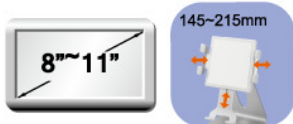

H000IPA

290~344 mm

上下俯仰及前後翻轉
Adjust Tilt Angle

水平垂直旋轉
Rotate

附有安全鎖插槽
Compatible with Kensington Lock

H000IPS

290~344 mm

上下俯仰及前後翻轉
Adjust Tilt Angle

理線功能
Cable Management

水平垂直旋轉
Rotate

附有安全鎖插槽
Compatible with Kensington Lock

H07IPA

H10IPA

H11IPA

H20IPA

H21IPA

H100IPT

H7IPAV

Wall Mount Type
壁掛型

H11IPAV

Wall Mount Type
壁掛型

H2IPAV

Wall Mount Type
壁掛型

上下俯仰及前後翻轉
Adjust Tilt Angle