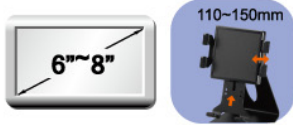

上下俯仰及前後翻轉
Adjust Tilt Angle

水平垂直旋轉
Rotate

穿桌型
Grommet
Base

夾桌型
Clamp
Base

附有安全鎖插槽
Compatible with Kensington Lock

H007IPA

(including iPad mini)

240~294 mm

H000IPA

290~344 mm

上下俯仰及前後翻轉
Adjust Tilt Angle

水平垂直旋轉
Rotate

附有安全鎖插槽
Compatible with Kensington Lock

H000IPS

290~344 mm

上下俯仰及前後翻轉
Adjust Tilt Angle

理線功能
Cable Management

水平垂直旋轉
Rotate

附有安全鎖插槽
Compatible with Kensington Lock

H07IPA

H10IPA

H11IPA

H20IPA

H21IPA