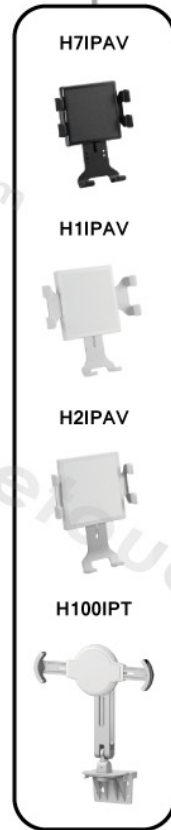

Tablet Stand 平板電腦支架

Articulating 拉伸式 夾桌型/穿桌型

Lock
防盜鑰匙鎖

POS Mount 桌上型

Lock
防盜鑰匙鎖

Safety-Lock
止滑安全鎖

Module 模組

H107IPI

H107IPC

H207IPI

H207IPC

(including iPad mini)

H100IPI

H100IPC

H200IPI

H200IPC

上下俯仰及前後翻轉
Adjust Tilt Angle

水平垂直旋轉
Rotate

穿桌型
Grommet
Base

夾桌型
Clamp
Base

附有安全鎖插槽
Compatible with Kensington Lock

H007IPA

(including iPad mini)

240~294 mm

H000IPA

290~344 mm

上下俯仰及前後翻轉
Adjust Tilt Angle

水平垂直旋轉
Rotate

附有安全鎖插槽
Compatible with Kensington Lock

H000IPS

290~344 mm

上下俯仰及前後翻轉
Adjust Tilt Angle