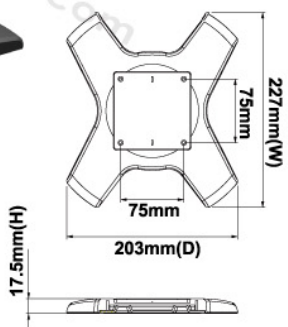

適用孔距

H1702S

H1702SB

100×100
75×75

適用孔距

100×100
75×75

適用孔距

上下俯仰
Tilt

理線功能
Cable
Management

H152SB

H150SB

H170SB

H001SB

H0020SB

H740AOU

Intel® NUC Adaptor
超迷你/微縮/小巧電腦掛架