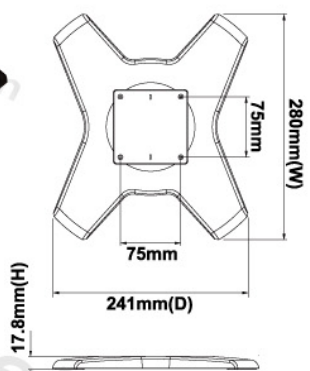

適用孔距

H1702S

H1702SB

100×100
75×75

適用孔距

100×100
75×75

適用孔距

上下俯仰
Tilt

理線功能
Cable
Management

H152SB

H150SB

H170SB

H001SB

H0020SB

H740AOU

Intel® NUC Adaptor
超迷你/微縮/小巧電腦掛架